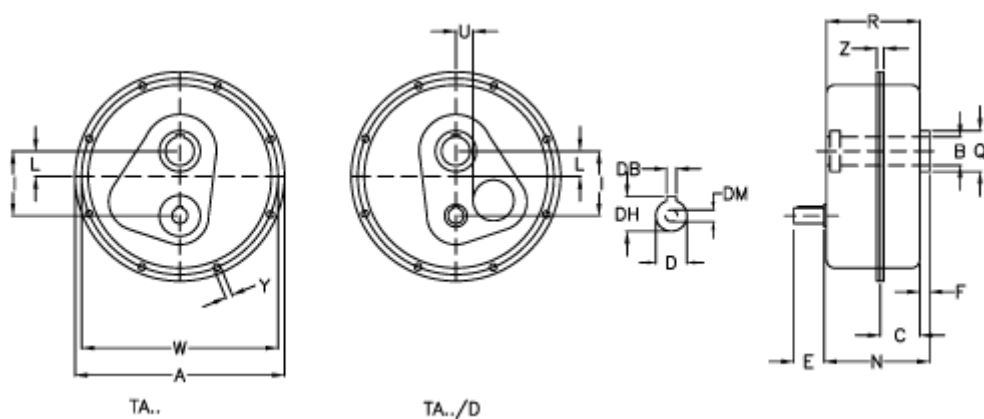

Varenummer: 29480502500
 Beskrivelse: Akselgear TA 50.50D i=25
 ekskl. Smøremiddel

Mål

a	= 434	E = 80	Vægt (kg) = 58
Betegnelse	= TA 50.50D	F = 15	W = 410
B G7	= 50	I = 143	Y = 11.0
C	= 66	L = 40	Z = 24.5
DB	= 10	N = 190.0	
DH	= 42.0	Q = 85	
D h6	= 38	R = 182.0	
DM	= M12	U = 46	